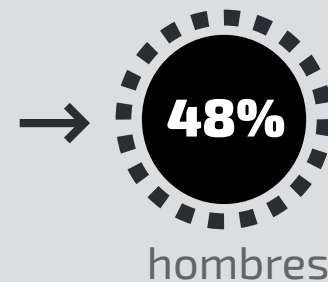

CREAMOS

LOS
CONTENIDOS
MÁS ATINADOS

4

IMPACTAMOS

DE FORMA
DIVERTIDA, NOVEDOSA
Y CREATIVA

GÉNERO

PERFIL SOCIOECONÓMICO

EDADES

18%
18-24 años

42%
25-34 años

29%
35-44 años

11%
45+ años

Producimos ideas creativas generando valor alrededor de la marcas

Lo que dice Martha es ley para sus cuentahabientes

hasta

320,000
reproducciones