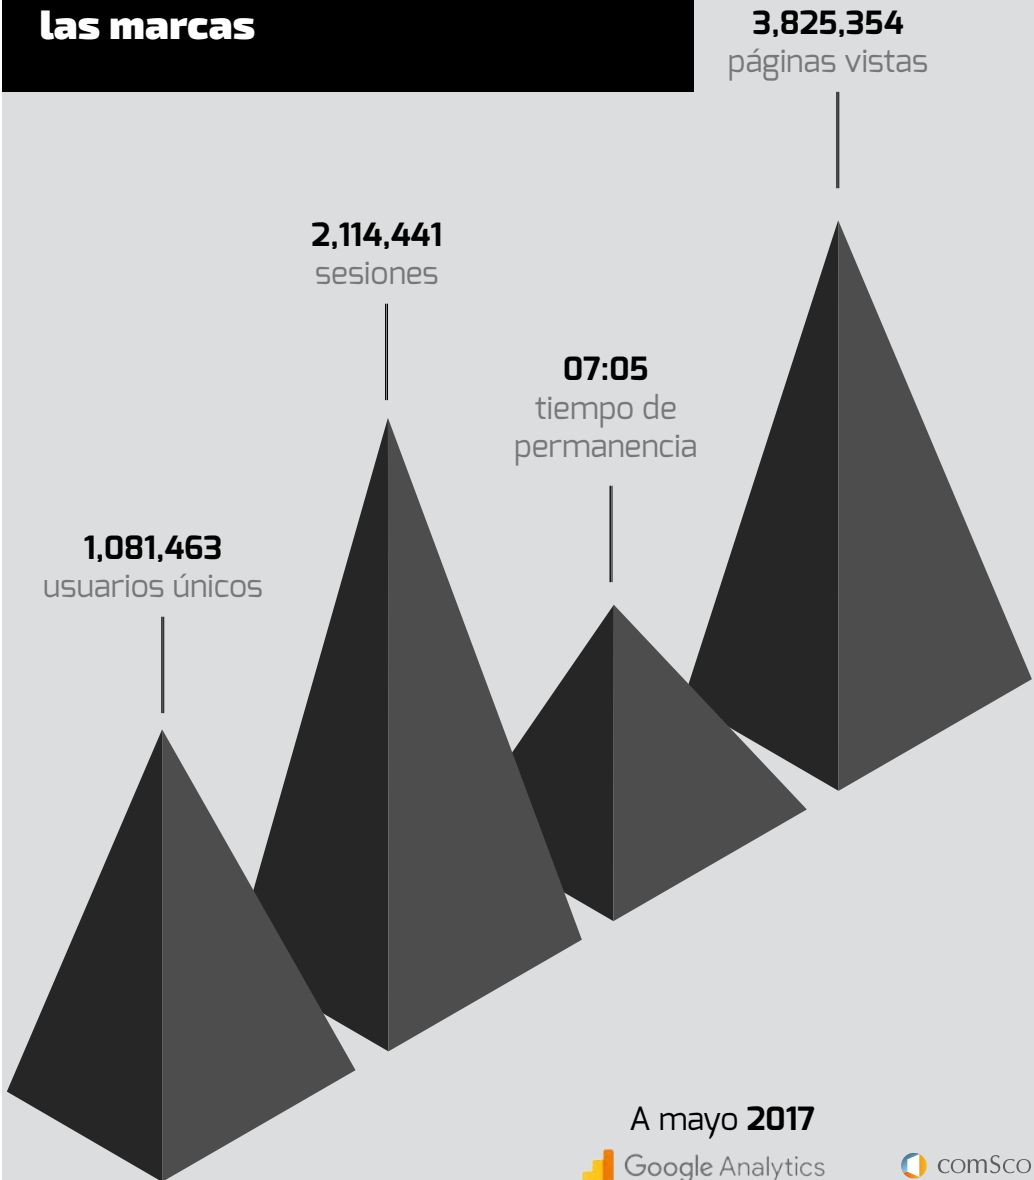

18%
18-24 años

42%
25-34 años

29%
35-44 años

11%
45+ años

Producimos ideas creativas generando valor alrededor de la marcas

Lo que dice Martha es ley para sus cuentahabientes

hasta

320,000
reproducciones

71%
mobile

25%
desktop

4%
tablet

temática 2017

enero: Extreme Makeover

febrero: Cásate con Martha Debayle

abril: Debayle Kids

mayo: Extreme Makeover Home Edition