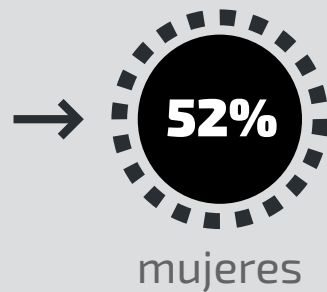

CREAMOS

LOS
CONTENIDOS
MÁS ATINADOS

4

IMPACTAMOS

DE FORMA
DIVERTIDA, NOVEDOSA
Y CREATIVA

GÉNERO

PERFIL SOCIOECONÓMICO

EDADES

18%
18-24 años

42%
25-34 años

29%
35-44 años

11%
45+ años

Producimos ideas creativas generando valor alrededor de la marcas

Lo que dice Martha es ley para sus cuentahabientes

hasta

320,000
reproducciones